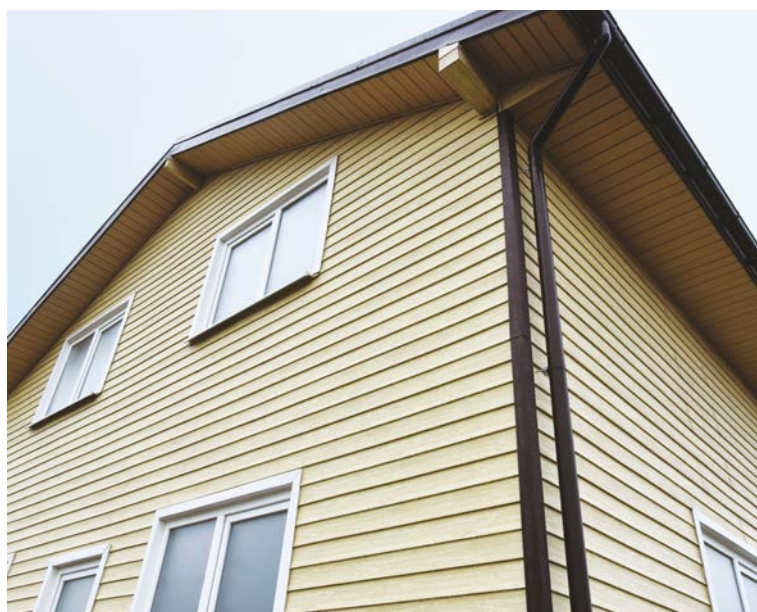

САЙДИНГ НОВОГО ПОКОЛЕНИЯ

Как природа, только лучше

The logo icon for timberblock, consisting of a white outline of a house with a tree inside, set against a teal background.

timberblock

коллекция **ЕЛЬ**

Древесина ели отличается привлекательной текстурой, поэтому её нередко используют в отделке фасадов. Но натуральное дерево требует сложного ухода, иначе оно быстро теряет вид.

Сайдинг данной коллекции точно передаёт древесный рисунок, практически не выгорает на солнце и не боится влаги.

Просто и со вкусом – такое впечатление оставляет коллекция Тимберблок Ель.

Из 5 доступных цветов вы наверняка выберете тот, который подойдет вашему дому.